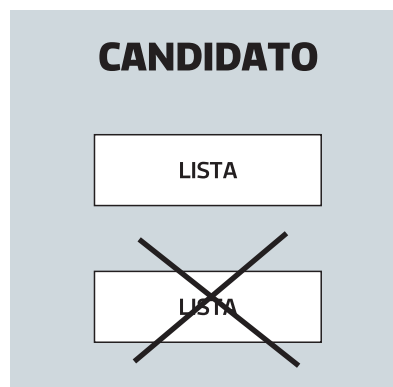

## 6. Malati e non deambulanti

Se sei ricoverato in ospedale  
o non puoi muoverti, chiama il tuo  
**COORDINAMENTO PROVINCIALE PD**  
che provvederà ad istituire un apposito seggio itinerante  
per permetterti di votare

## 7. Vai a votare

**NON ISCRITTO AL PD**

**ISCRITTO AL PD**

## 8. Come votare

Si vota tracciando  
**UN SOLO SEGNO SU UNA DELLE LISTE**  
dei candidati all'Assemblea nazionale  
collegata al candidato Segretario prescelto

Per maggiori informazioni **www.primariepd2017.it**